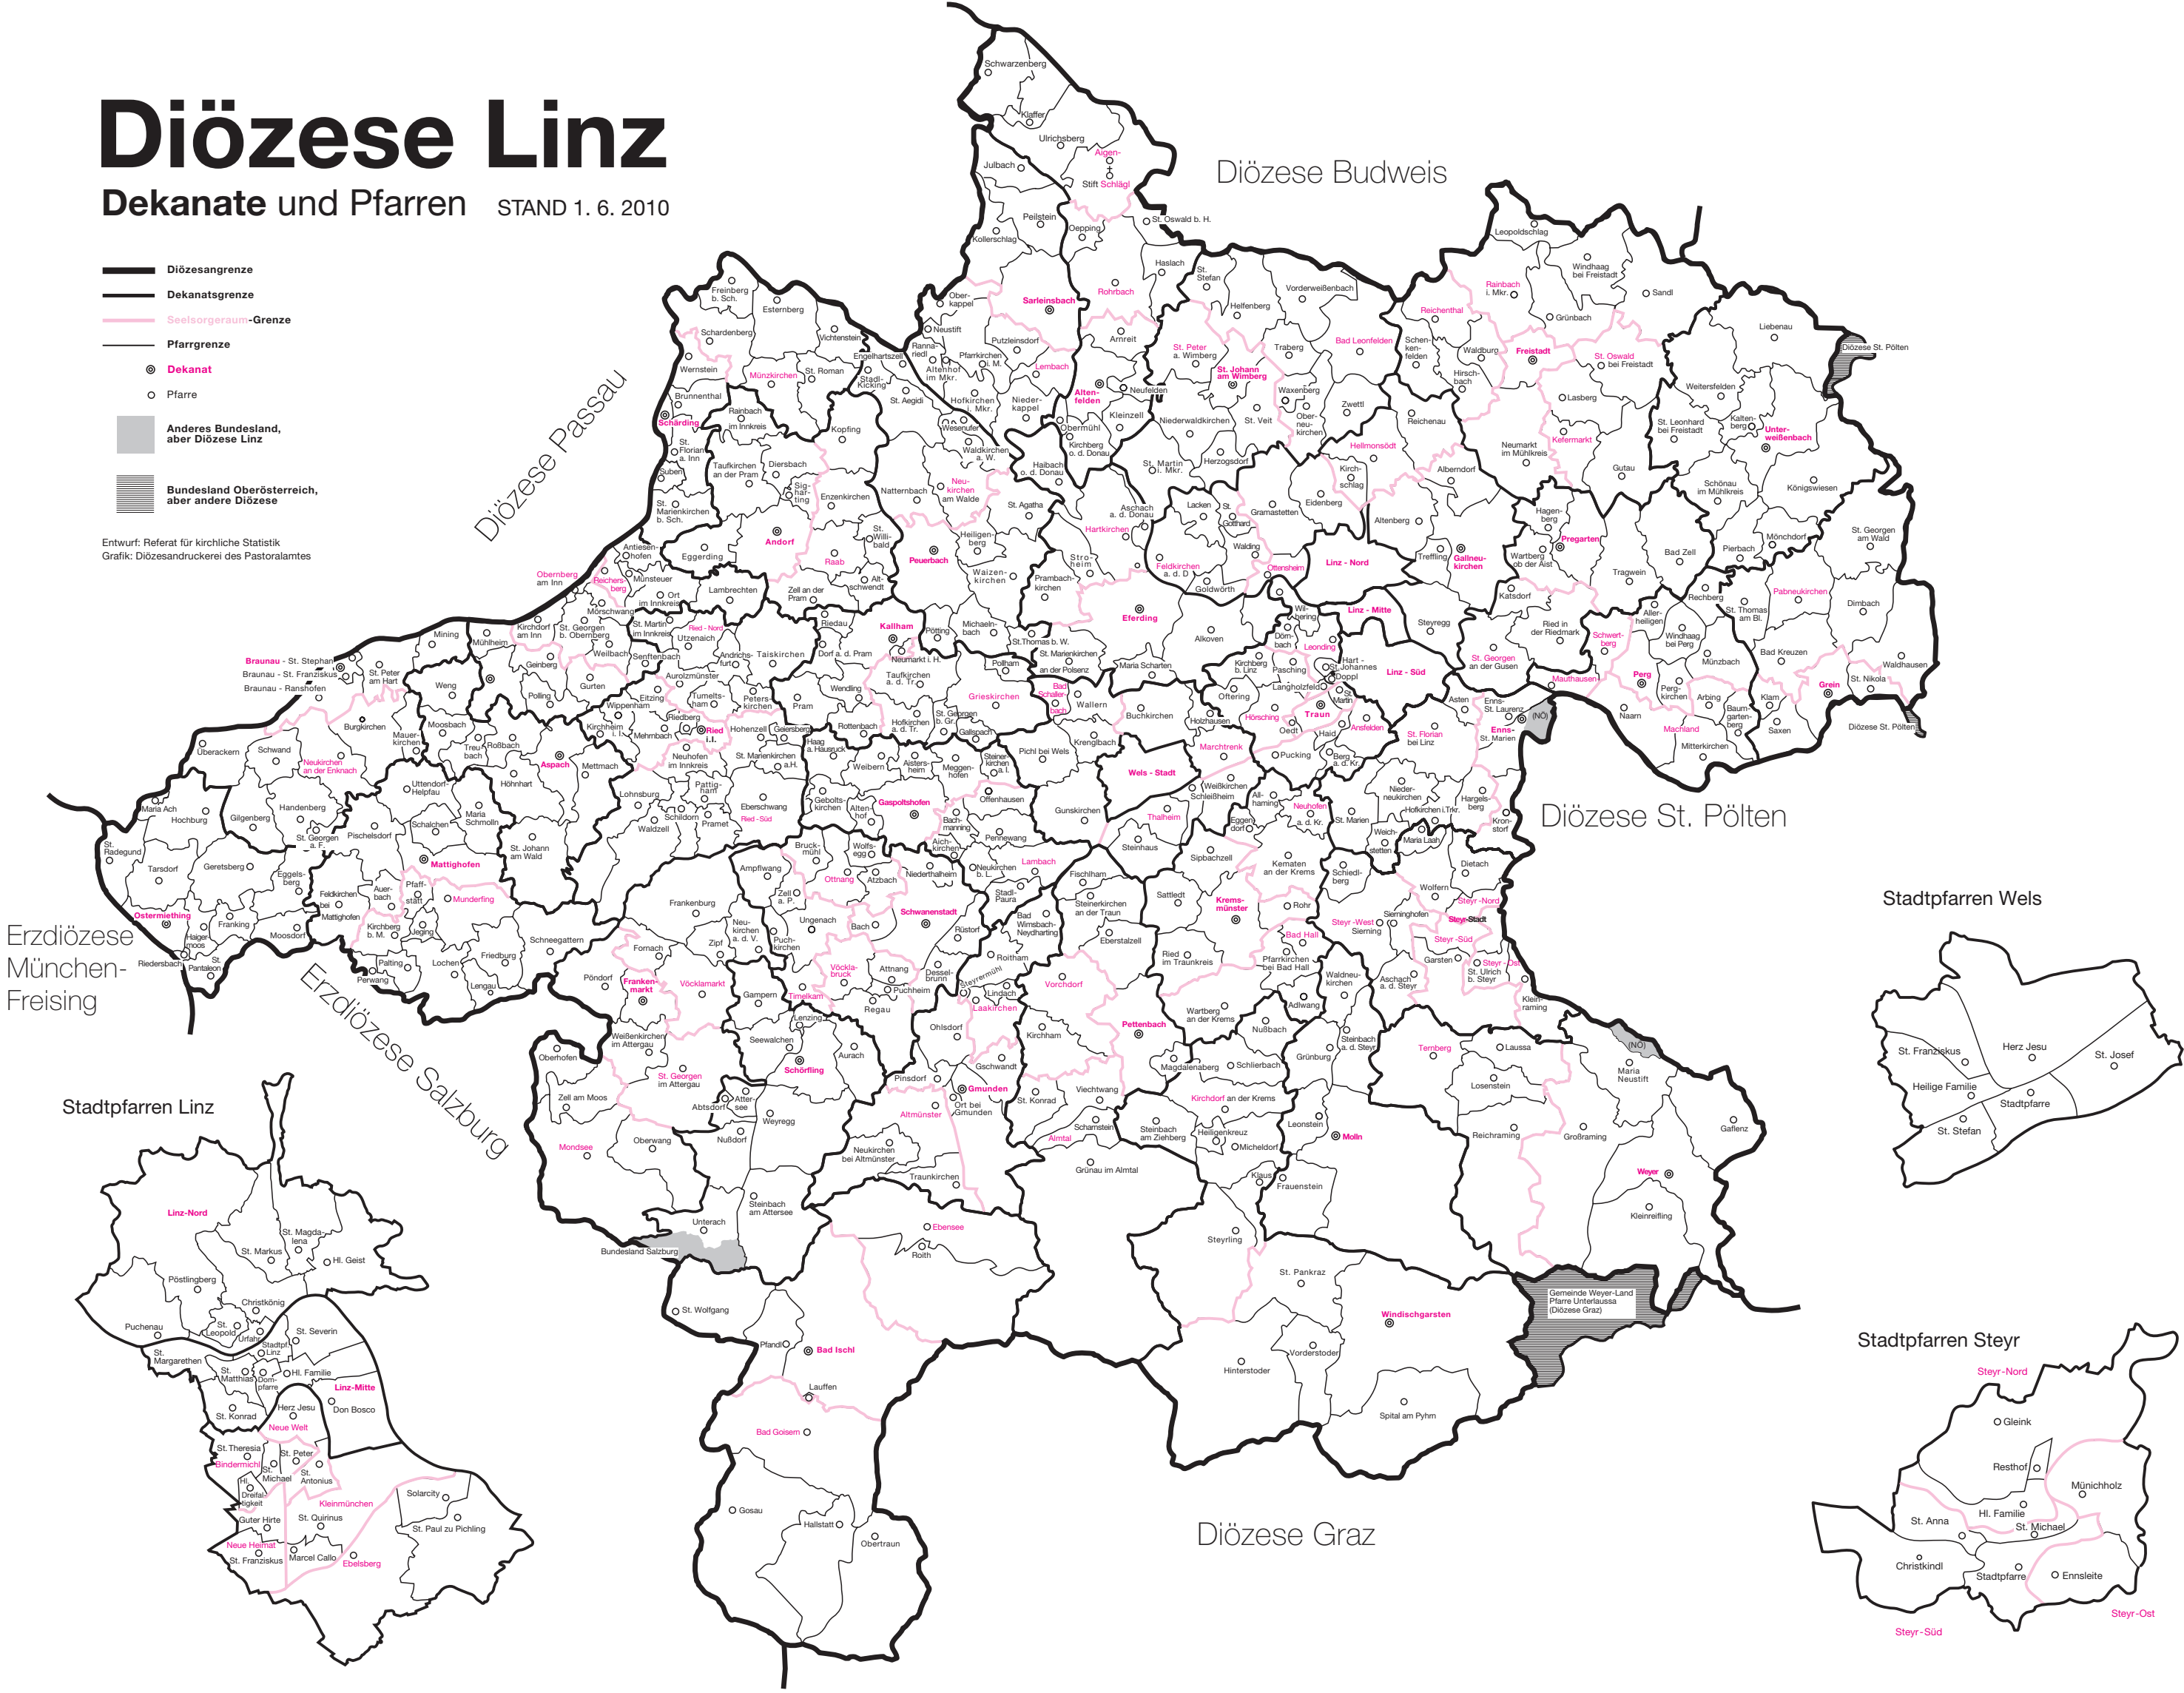

# Diözese Linz

Dekanate und Pfarren STAND 1. 6. 2010

- Diözesangrenze
- Dekanatsgrenze
- Seelsorgeraum-Grenze
- Pfarrgrenze
- Dekanat
- Pfarre
- Anderes Bundesland, aber Diözese Linz
- Bundesland Oberösterreich, aber andere Diözese

Entwurf: Referat für kirchliche Statistik  
Grafik: Diözesandruckerei des Pastoralamtes

Erzdiözese München-Freising

Erzdiözese Salzburg

Stadtpfarren Linz

Stadtpfarren Wels

Stadtpfarren Steyr

Diözese Graz

Steyr-Ost