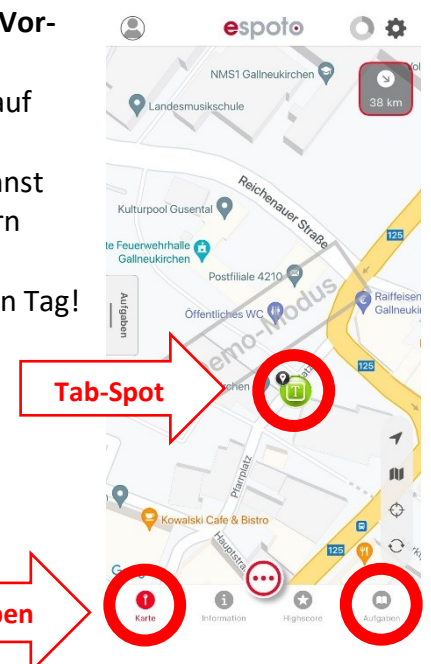

Los geht's:

Vor der Wanderung!

- Bitte scannt den QR-Code mit eurem Handy. Ihr werdet aufgefordert die „Native Schnitzeljagd-App“ auf euer Smartphone herunterzuladen. Alternativ suche im App- oder Play-Store nach der „espoto serious games“ App.

Bei der Wanderung

- Stellt bitte sicher, dass euer GPS eingeschaltet ist und die Espoto-App auch Zugriff hat!
- Scanne den Code dann ein zweites Mal, um ins Spiel zu kommen.
- Wähle beim LogIn **Gastzugang** und gib als Benutzername deinen **Vor- und Nachnamen** an.
- Um die Wanderung zu Starten gehe auf „Karte“ und dann klicke auf den ersten „Tab-Spot“
- Auf der Karte siehst du auch dein nächstes Ziel. Die Aufgaben kannst du immer erst aktivieren, wenn du dich im Umkreis von 20 Metern befindest.
- Folge den Anweisungen in der App und genießt den gemeinsamen Tag!

espoto

Wir wünschen euch eine schöne und interessante Firmlings-Pat:innen-Wanderung!

Das Firmteam der Pfarre Gallneukirchen.

Karte und Aufgaben