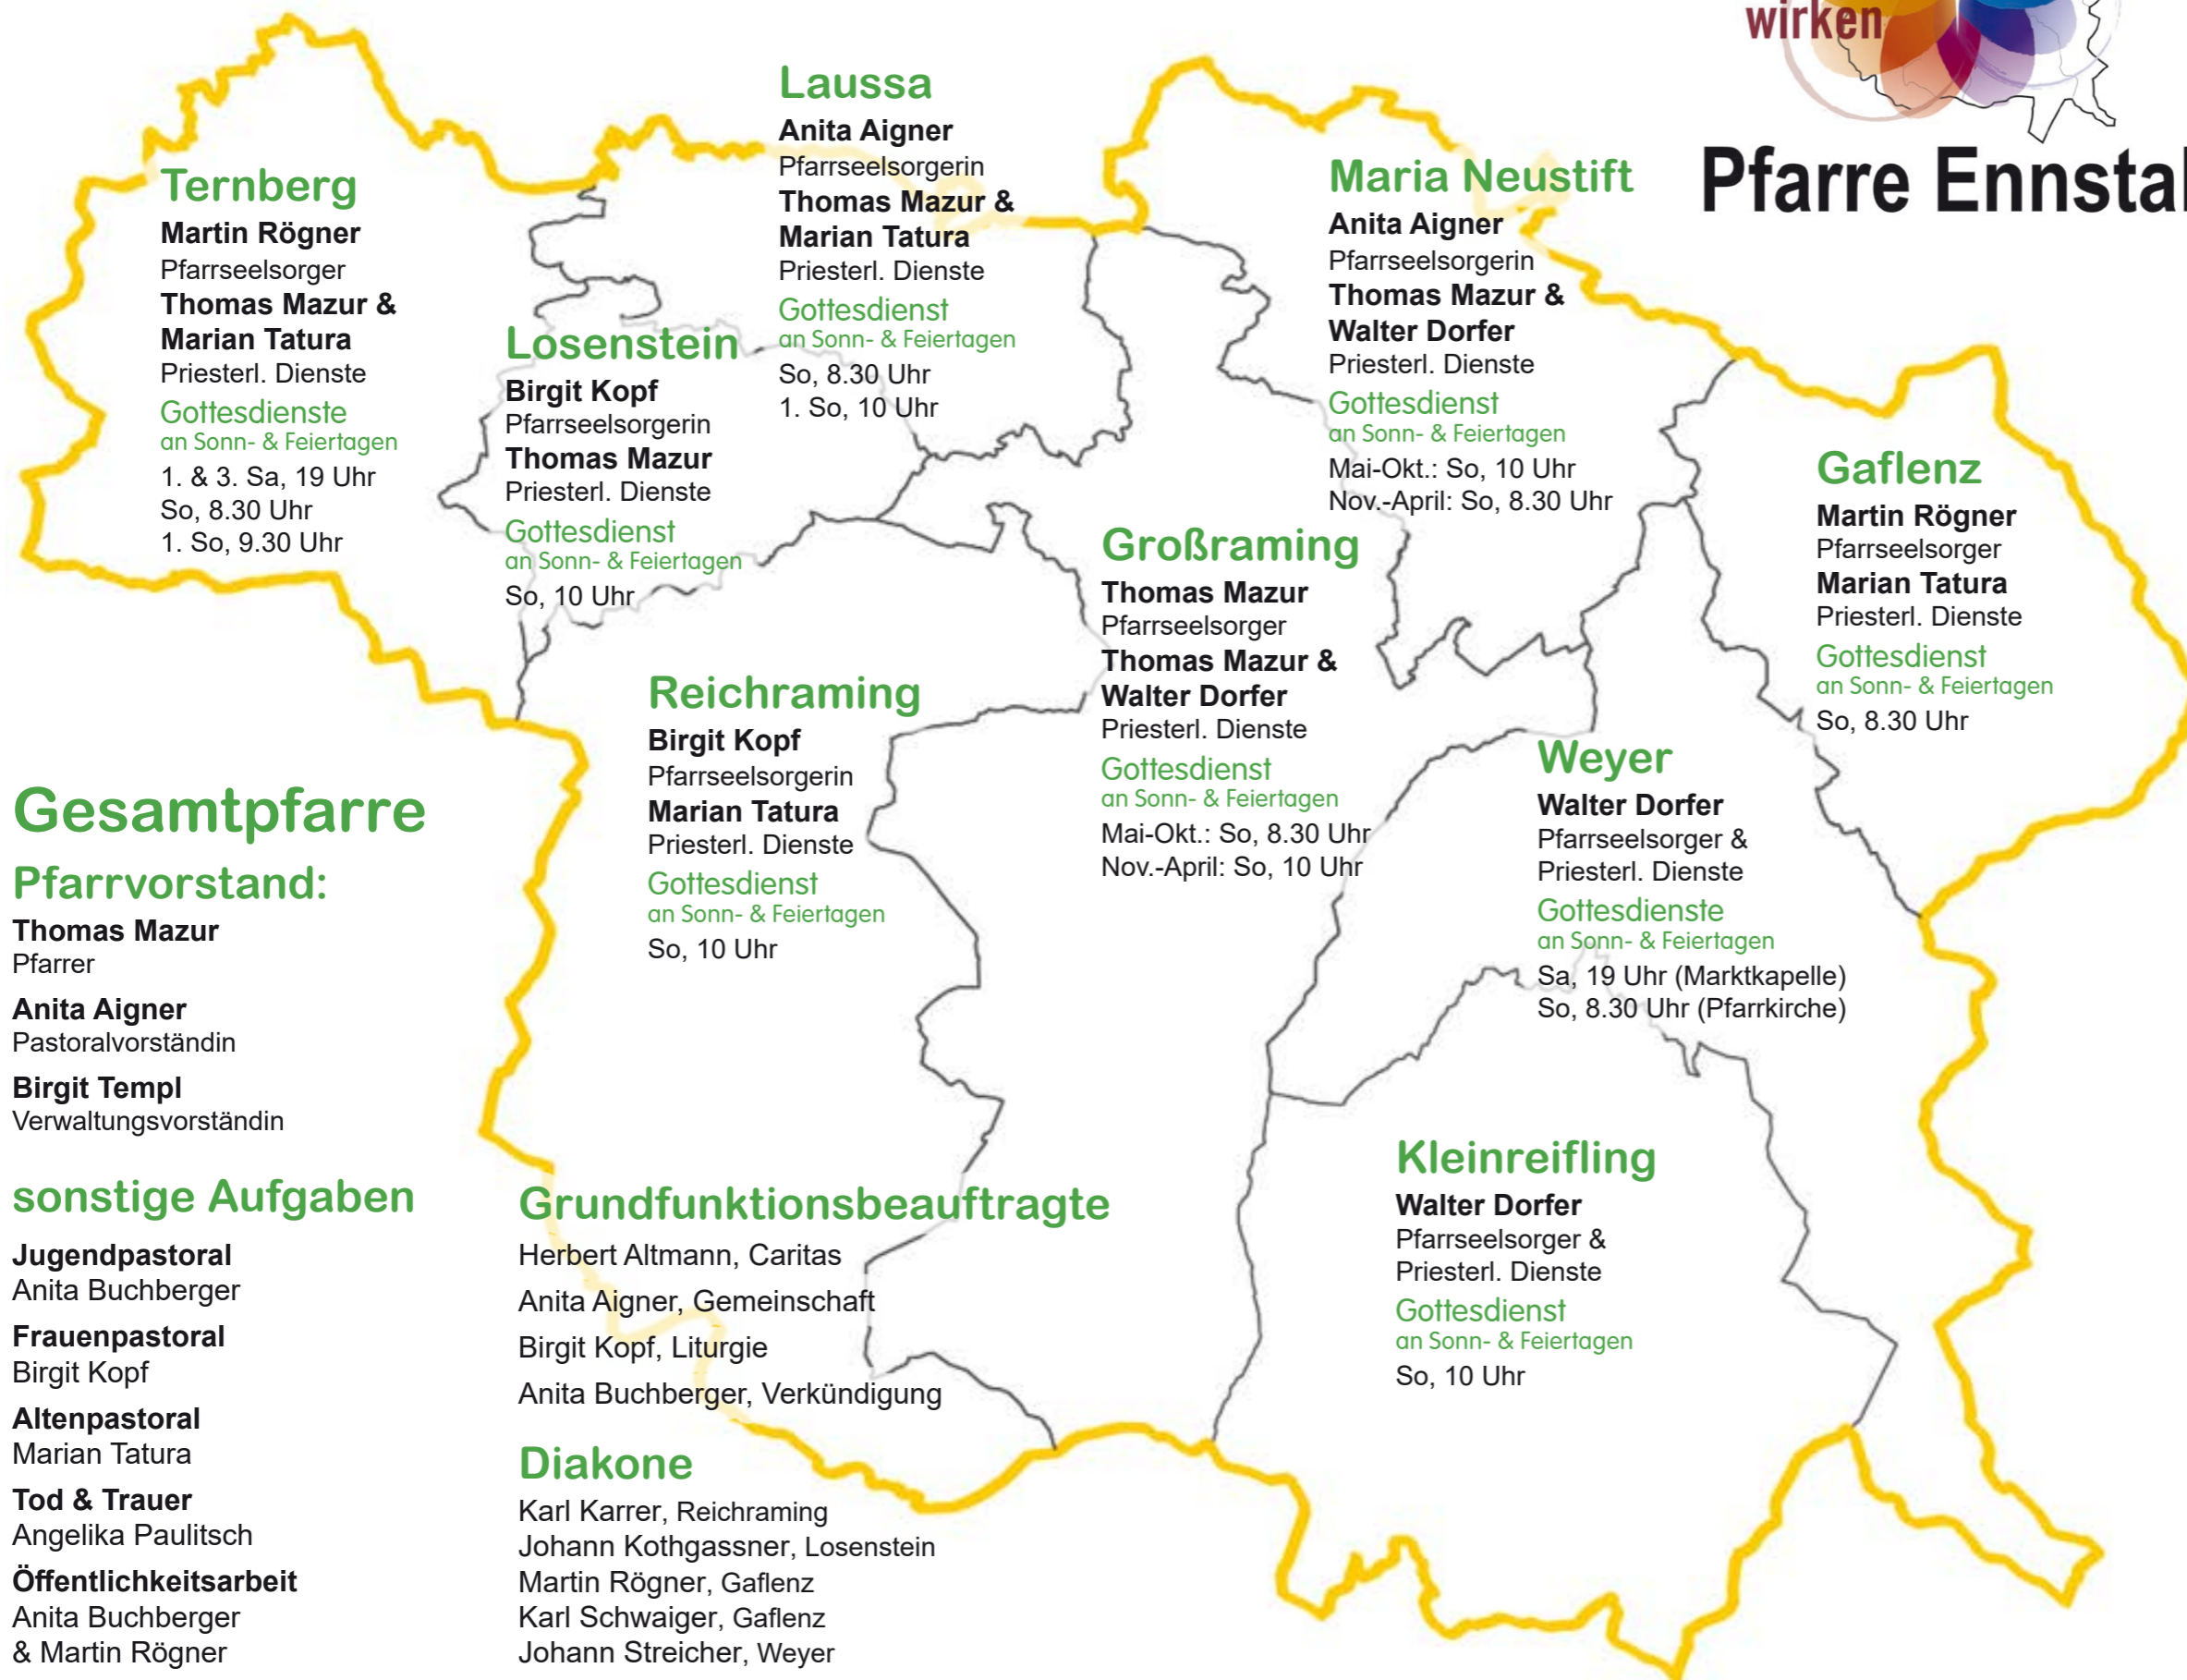

Pfarre Ennstal

Seelsorger*innen, Aufgaben, Informationen

Pfarrhofstraße 10, 4452 Ternberg
Telefon: 07256/93081
pfarre.ennstal@diocese-linz.at
www.pfarre-ennstal.at

Pfarre Ennstal

Gesamtpfarre

Pfarrvorstand: