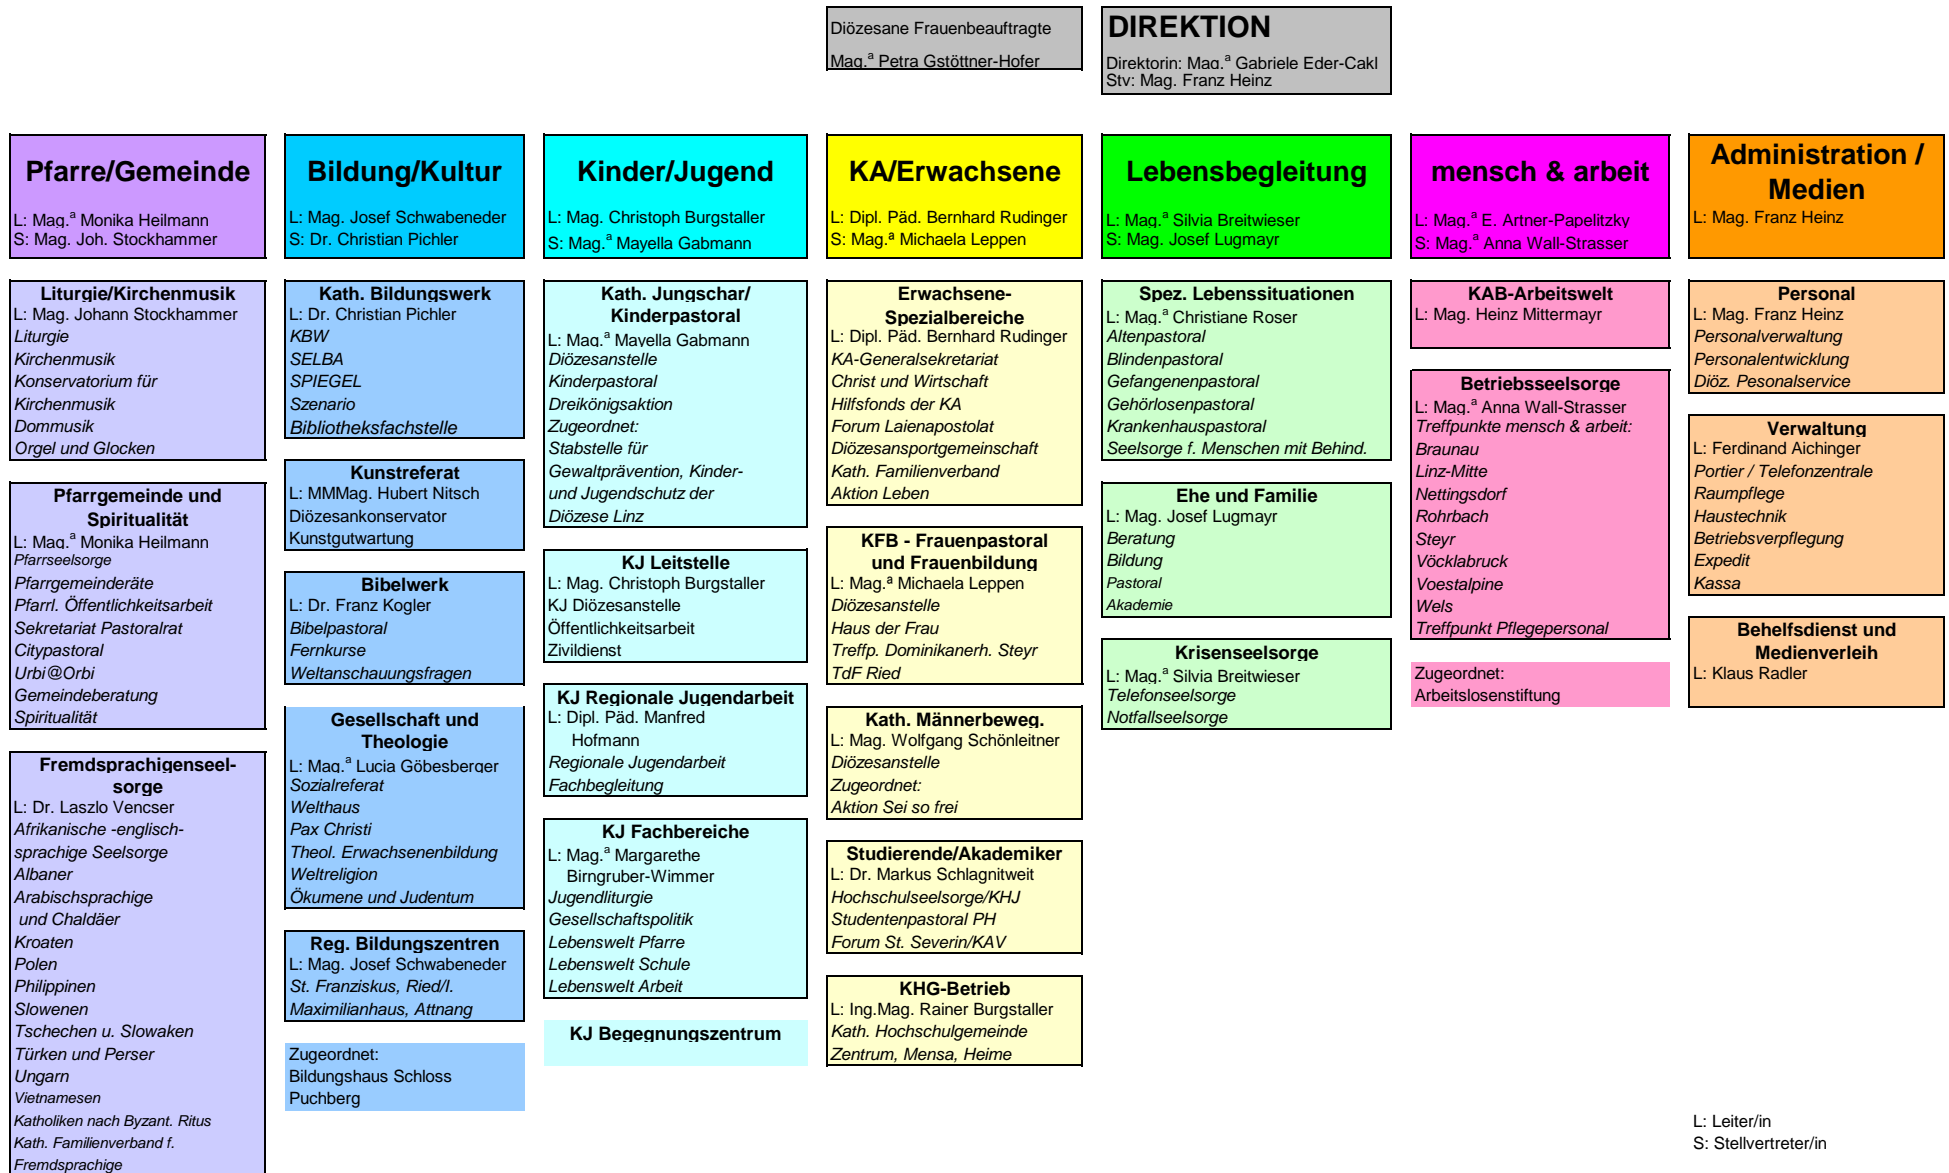

## Bereichs- und Abteilungsorganigramm des Pastoralamtes der Diözese Linz

L: Leiter/in  
S: Stellvertreter/in