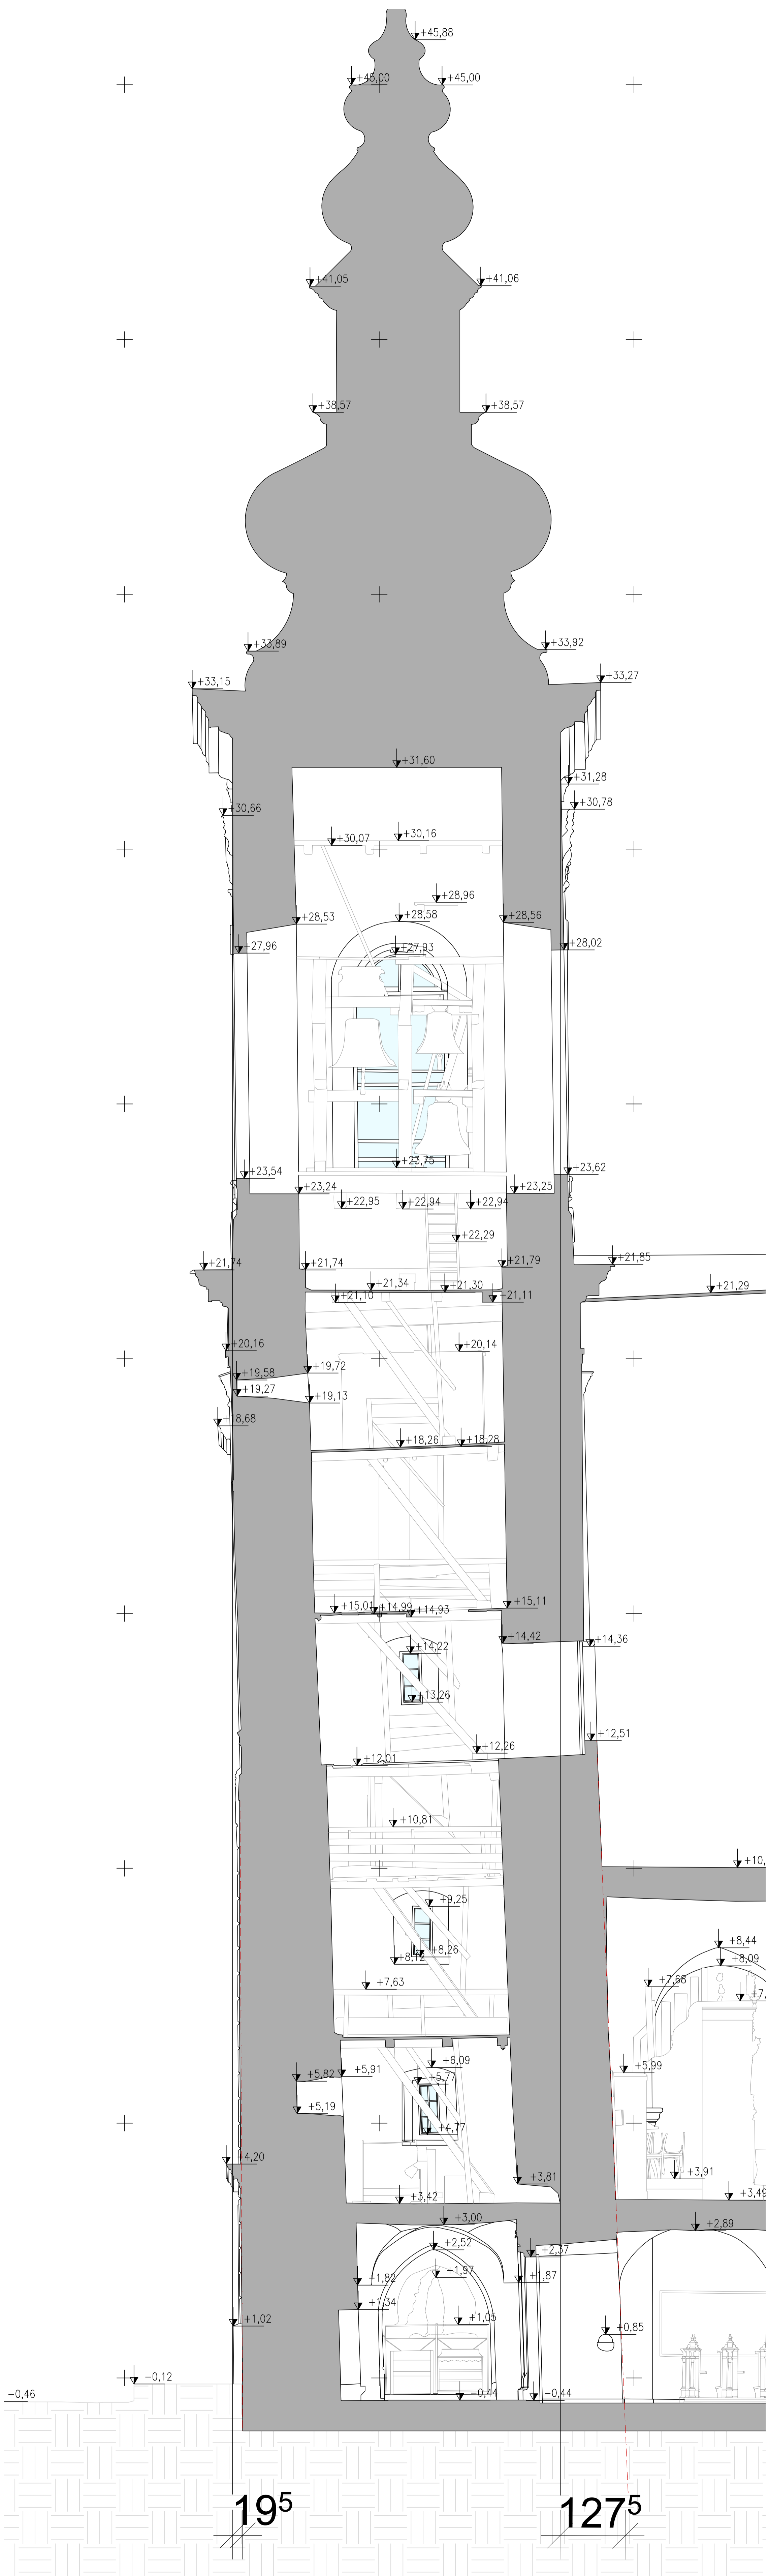

Schiefstellung Turmschaft Pfarrkirche Maria Scharten

195

1275