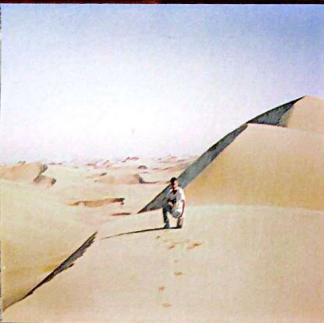

# Abenteuer Walz

Der Zimmerer Laireiter Christoph erzählt von den Erlebnissen während seiner 4-jährigen Wanderschaft. Dabei reiste und arbeitete er in den verschiedensten Ländern der Welt!

Montag 24.3.25 1930