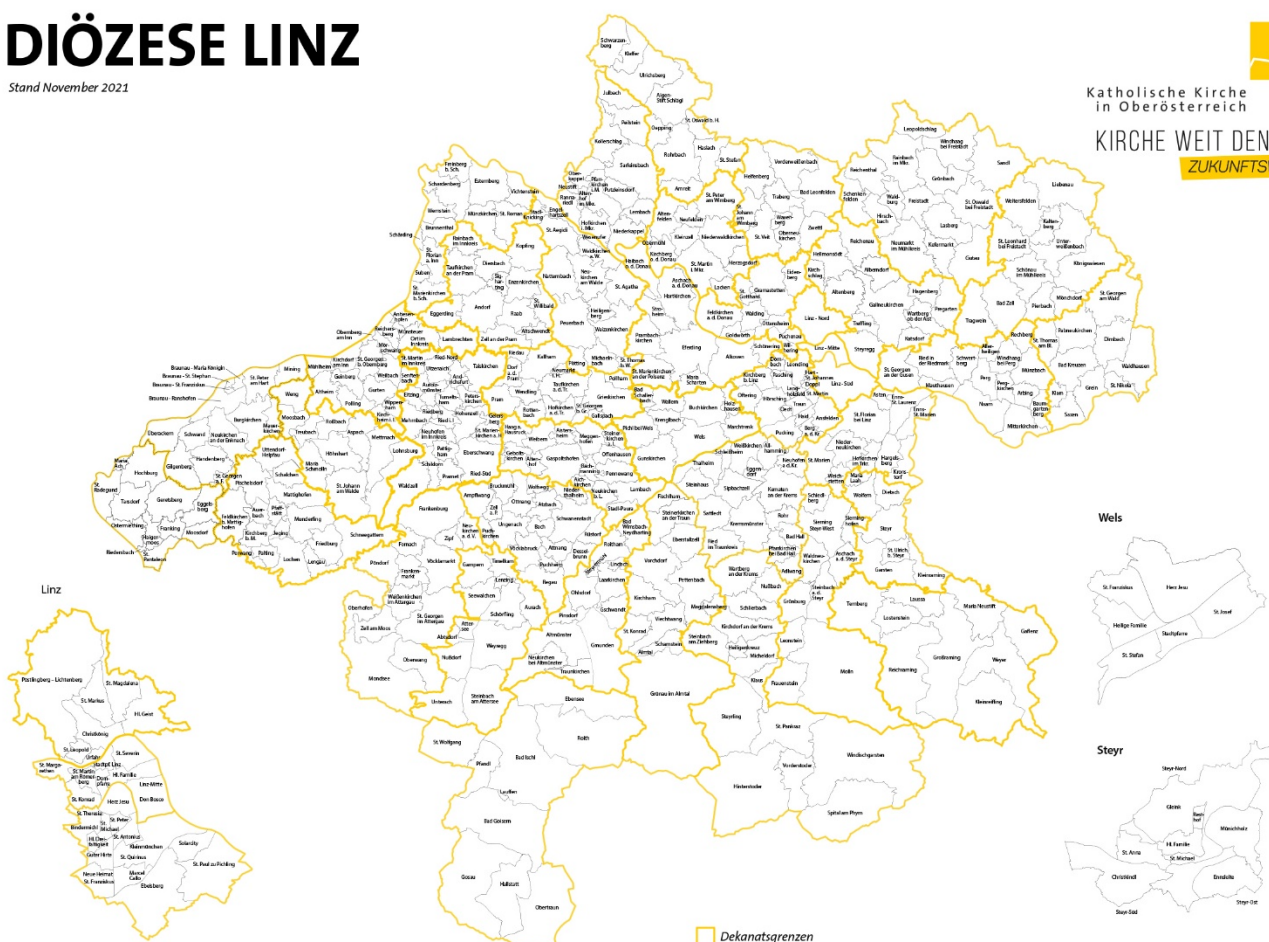

NEUE DEKANATSGRENZEN STEHEN FEST

Am 14. Oktober 2021 wurde von Bischof Manfred Scheuer das letzte von insgesamt drei Dekreten über die Änderung der Dekanatszusammensetzung in der Diözese Linz unterzeichnet. Nun stehen alle Dekanatsgrenzen fest.

Bei den Überlegungen zu einer Reform der Pfarrstruktur wurde viel über die territoriale Gliederung der Diözese nachgedacht und diskutiert. Es war – unabhängig von der Entscheidung über eine Umsetzung der Pfarrstrukturreform – der Wunsch laut geworden, in manchen Bereichen die Dekanatsenteilung besser an die kirchlichen Verantwortungsbereiche und den Lebens- und Erfahrungsraum der Menschen anzupassen. Auf diese Weise soll insbesondere die Zusammenarbeit der Pfarren erleichtert werden.

In drei Etappen wurden Änderungen bei der Zusammensetzung der Dekanate vorgenommen:

1. Teil: bischöfliches Dekret vom 29. Juni 2021 (Inkrafttreten mit 1. September 2021)
2. Teil: bischöfliches Dekret vom 20. September 2021 (Inkrafttreten mit 1. Oktober 2021)
3. Teil: bischöfliches Dekret vom 14. Oktober 2021 (Inkrafttreten mit 28. November 2021)

DIÖZESE LINZ

Stand November 2021

Katholische Kirche
in Oberösterreich
KIRCHE WEIT DENKEN
ZUKUNFTSWEG